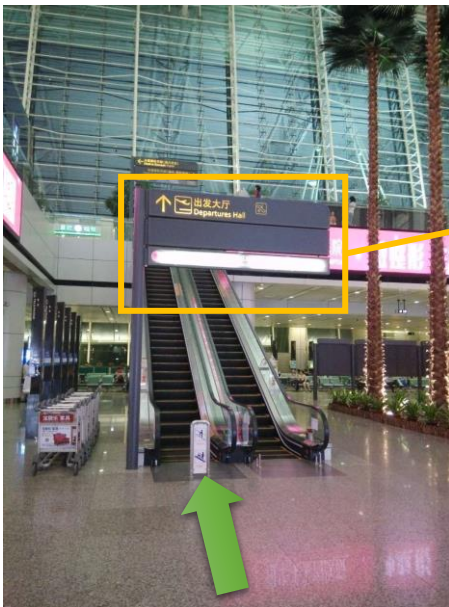

假日酒店
Holiday Inn

广州富力空港
GUANGZHOU AIRPORT ZONE

地铁换乘酒店穿梭巴士指引

Guide for Metro Transferring to Hotel Shuttle

广州地铁线网示意图 Guangzhou Metro System Map

沙河站尚未开通。
Shahe is under construction.

线路及说明 Key to Lines & Symbols	1号线 Line 1	2号线 Line 2	3号线 Line 3	换乘站 Transfer Station	机场 Airport
	4号线 Line 4	5号线 Line 5	6号线 Line 6	出站换乘 Out-of-station Transfer	火车站 Railway Station
	8号线 Line 8	广佛线 Guangfo Line	APM线 APM Line		

广州地铁 全程为你
Guangzhou Metro

路线指引

Guide

A. 乘坐地铁到“机场南”终点站，出站往“北出发厅”手扶电梯至二楼

Take metro to 'Airport South' terminal station. Go towards North 'Departure Hall' escalator to 2F

B. 到二楼后往“N”区，接近16号门

Go towards 'N' zone nearby gate 16