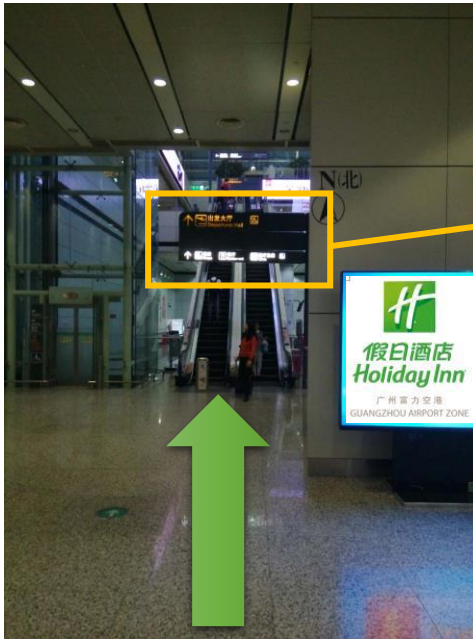

假日酒店
Holiday Inn

广州富力空港
GUANGZHOU AIRPORT ZONE

地铁换乘酒店穿梭巴士指引

Guide for Metro Transferring to Hotel Shuttle

广州地铁线网示意图 Guangzhou Metro System Map

沙河站尚未开通。
Shahe is under construction.

线路及说明 Key to Lines & Symbols	1号线 Line 1	2号线 Line 2	3号线 Line 3	换乘站 Transfer Station	机场 Airport
	4号线 Line 4	5号线 Line 5	6号线 Line 6	出站换乘 Out-of-station Transfer	火车站 Railway Station
	8号线 Line 8	广佛线 Guangfo Line	APM线 APM Line		

广州地铁 全程为你
Guangzhou Metro

路线指引

Guide

A. 乘坐地铁到“机场南”终点站，出站往“北出发厅”手扶电梯至二楼

Take metro to 'Airport South' terminal station. Go towards North 'Departure Hall' escalator to 2F

B. 到二楼后往“N”区，接近16号门

Go towards 'N' zone nearby gate 16